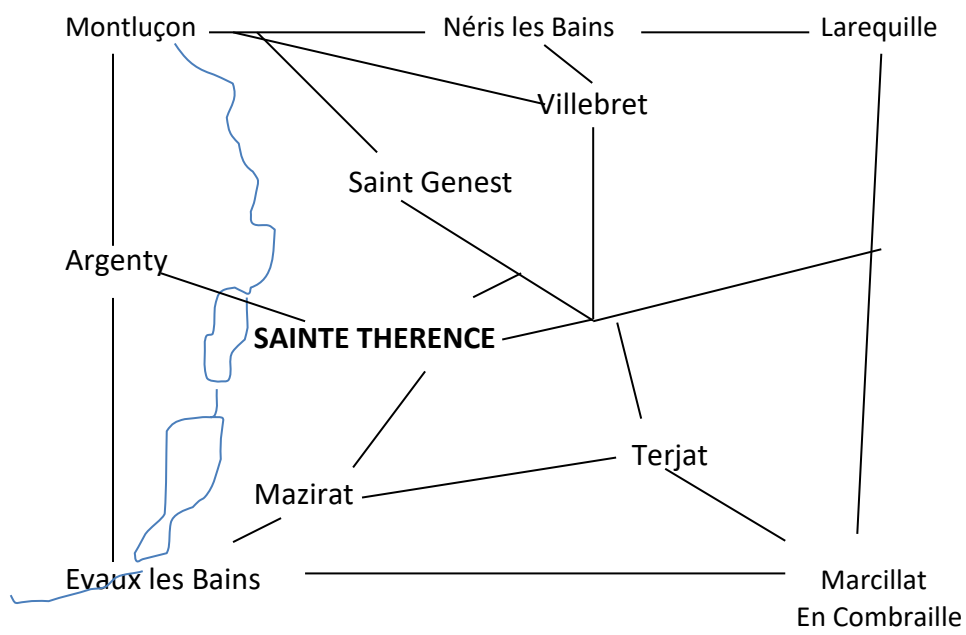

Ste Thérènce (03)

**Dimanche 20 Septembre**

De 6 heures à 19 heures

**36<sup>ème</sup> FOIRE A  
LA BROCANTE**

**Au stade**

Le stade se situe sur la D151 entre la D50 et l'entrée de Ste Thérènce, lieu-dit la Font Seillat.

Renseignements au 04 70 05 28 71  
Ou au 04 70 51 70 62  
Ou au 06 10 45 29 27

Placement au fur et à mesure de l'arrivée  
Tarif : 1.5 € du mètre

Organisée par le  
Comité des Fêtes

Plan d'accès au dos

Ste Thérènce (03)

**Dimanche 20 Septembre**

De 6 heures à 19 heures

**36<sup>ème</sup> FOIRE A  
LA BROCANTE**

**Au stade**

Le stade se situe sur la D151 entre la D50 et l'entrée de Ste Thérènce, lieu-dit la Font Seillat.

Renseignements au 04 70 05 28 71  
Ou au 04 70 51 70 62  
Ou au 06 10 45 29 27

Placement au fur et à mesure de l'arrivée  
Tarif : 1.5 € du mètre

Organisée par le  
Comité des Fêtes

Plan d'accès au dos

En fonction des contraintes sanitaires, les organisateurs se réservent le droit d'annuler la manifestation.