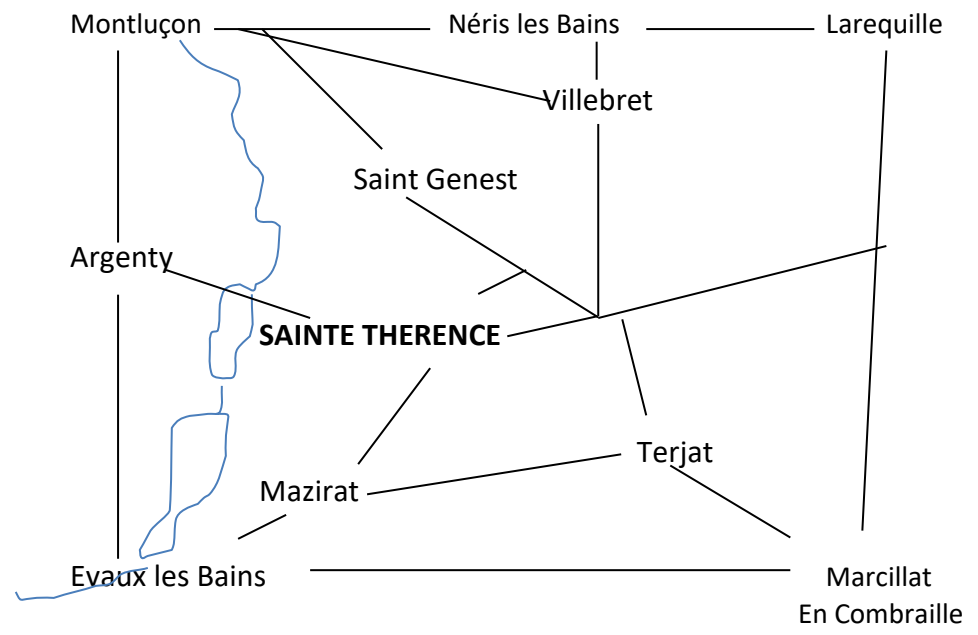

Ste Thérènce (03)

**Dimanche 20 Septembre**

De 6 heures à 19 heures

**36<sup>ème</sup> FOIRE A  
LA BROCANTE**

**Au stade**

Le stade se situe sur la D151 entre la D50 et l'entrée de Ste Thérènce, lieu-dit la Font Seillat.

Renseignements au 04 70 05 28 71  
Ou au 04 70 51 70 62  
Ou au 06 10 45 29 27

Placement au fur et à mesure de l'arrivée  
Tarif : 1.5 € du mètre

Organisée par le  
Comité des Fêtes

Plan d'accès au dos

Ste Thérènce (03)

**Dimanche 20 Septembre**

De 6 heures à 19 heures

**36<sup>ème</sup> FOIRE A  
LA BROCANTE**

**Au stade**

Le stade se situe sur la D151 entre la D50 et l'entrée de Ste Thérènce, lieu-dit la Font Seillat.

Renseignements au 04 70 05 28 71  
Ou au 04 70 51 70 62  
Ou au 06 10 45 29 27

Placement au fur et à mesure de l'arrivée  
Tarif : 1.5 € du mètre

Organisée par le  
Comité des Fêtes

Plan d'accès au dos

En fonction des contraintes sanitaires, les organisateurs se réservent le droit d'annuler la manifestation.